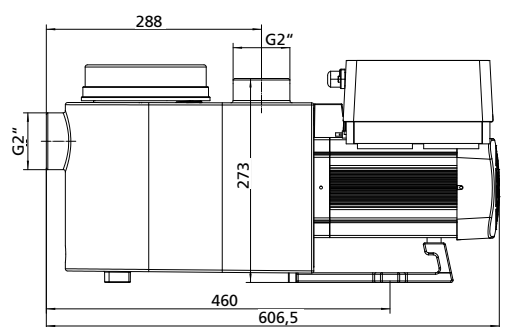

### Technische Daten InverPro:

Modell	P1 (kW)	Spannung (V/Hz)	Qmax (m³/h)	Hmax (m)	Q at 8m (m³/h)	Q at 10m (m³/h)
IP 20	0,75	220 ~ 240	24,0	18,0	19,0	15,0
IP 25	1,05		27,0	20,0	24,5	21,0
IP 30	1,40	50/60	29,5	21,0	29,5	26,5
IP 40	1,75		42,0	21,0	38,0	34,0

### Geräteabmessungen InverPro: