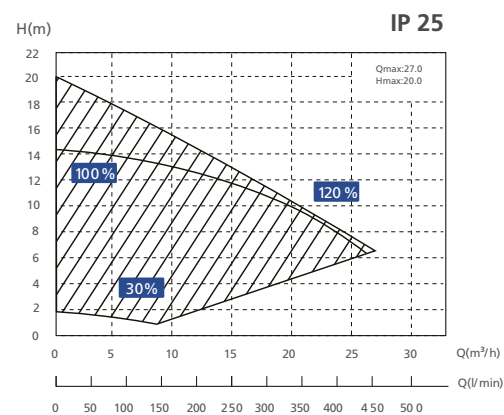

### Technische Daten InverPro:

Modell	P1 (kW)	Spannung (V/Hz)	Qmax (m³/h)	Hmax (m)	Q at 8m (m³/h)	Q at 10m (m³/h)
IP 20	0,75	220 ~ 240	24,0	18,0	19,0	15,0
IP 25	1,05		27,0	20,0	24,5	21,0
IP 30	1,40	50/60	29,5	21,0	29,5	26,5
IP 40	1,75		42,0	21,0	38,0	34,0

### Leistungskurven InverPro:

### Geräteabmessungen InverPro: