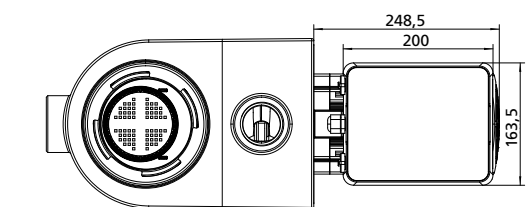

### Technische Daten InverPro:

Modell	P1 (kW)	Spannung (V/Hz)	Qmax (m³/h)	Hmax (m)	Q at 8m (m³/h)	Q at 10m (m³/h)
IP 20	0,75	220 ~ 240	24,0	18,0	19,0	15,0
IP 25	1,05		27,0	20,0	24,5	21,0
IP 30	1,40	50/60	29,5	21,0	29,5	26,5
IP 40	1,75		42,0	21,0	38,0	34,0

### Geräteabmessungen InverPro: