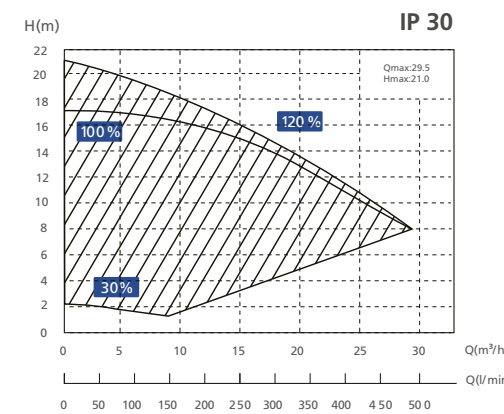

### Technische Daten InverPro:

Modell	P1 (kW)	Spannung (V/Hz)	Qmax (m³/h)	Hmax (m)	Q at 8m (m³/h)	Q at 10m (m³/h)
IP 20	0,75	220 ~ 240	24,0	18,0	19,0	15,0
IP 25	1,05		27,0	20,0	24,5	21,0
IP 30	1,40	50/60	29,5	21,0	29,5	26,5
IP 40	1,75		42,0	21,0	38,0	34,0

### Leistungskurven InverPro:

### Geräteabmessungen InverPro: