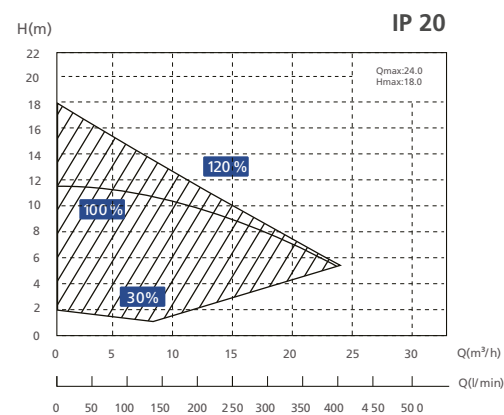

### Technische Daten InverPro:

Modell	P1 (kW)	Spannung (V/Hz)	Qmax (m³/h)	Hmax (m)	Q at 8m (m³/h)	Q at 10m (m³/h)
IP 20	0,75	220 ~ 240	24,0	18,0	19,0	15,0
IP 25	1,05		27,0	20,0	24,5	21,0
IP 30	1,40	50/60	29,5	21,0	29,5	26,5
IP 40	1,75		42,0	21,0	38,0	34,0

### Leistungskurven InverPro:

### Geräteabmessungen InverPro: