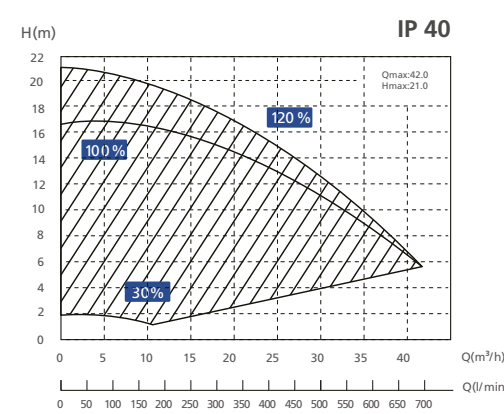

### Technische Daten InverPro:

Modell	P1 (kW)	Spannung (V/Hz)	Qmax (m³/h)	Hmax (m)	Q at 8m (m³/h)	Q at 10m (m³/h)
IP 20	0,75	220 ~ 240	24,0	18,0	19,0	15,0
IP 25	1,05		27,0	20,0	24,5	21,0
IP 30	1,40	50/60	29,5	21,0	29,5	26,5
IP 40	1,75		42,0	21,0	38,0	34,0

### Leistungskurven InverPro:

### Geräteabmessungen InverPro: